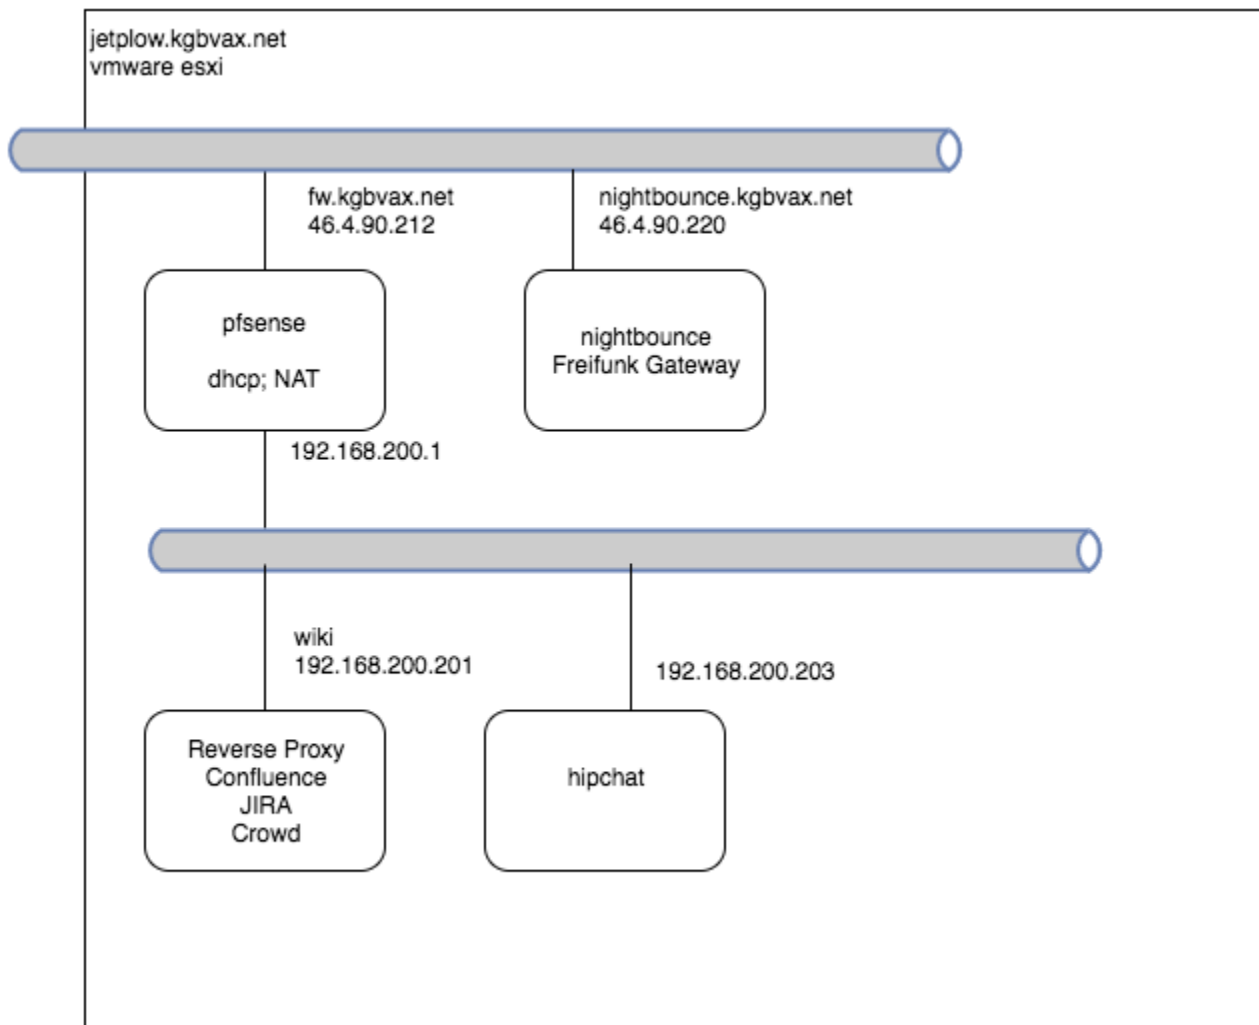

Infrastruktur FFI: Wiki

IA

aka "Information Architecture", sprich Struktur

- Dashboard
 - Communities
 - [Kreis Warendorf](#)
 - ...
 - Kreis Coesfeld
- [FFI Home](#)
 - Projekte
 - Verein
 - Satzung
 - MV
 - Finanzberichte

Aufbau

Wunschlsi