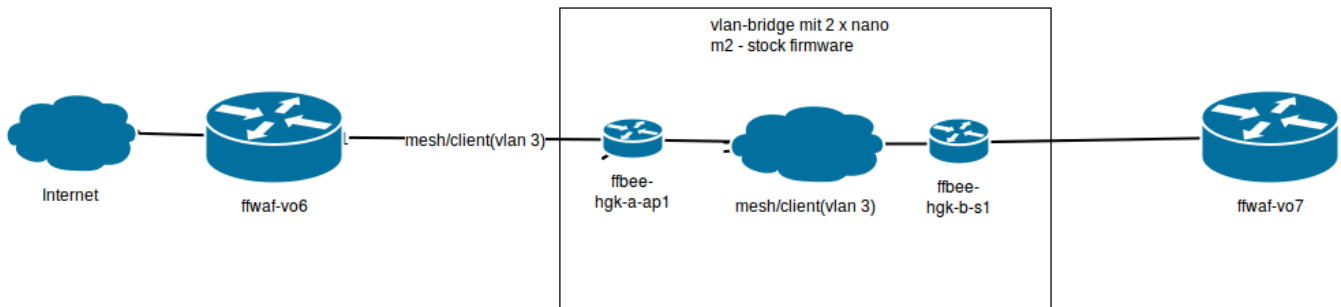

# Heilig-Geist-Kirche Beelen

Installation wurde abgebaut: Das Kirchenasyl das wir da unterstützt haben, ist nicht mehr.

In Beelen haben wir auch was aufgebaut:

Beim *ffwaf-vo6* steht bei einem Menschen. *ffbee-hgk-a-ap1* wird via LAN angeschlossen, funkt zur Gegenstelle (*ffbee-hgk-b-s1*) rüber, wo wiederum *ffwaf-vo7* am LAN hängt. Management der Nano über ff-client-Netz.

## ipv6 der nanos

AP1: 2A03:2260:115:3400:6A72:51FF:FE24:FDEE  
S1: 2A03:2260:115:3400:6A72:51FF:FE0A:2C81

- Die Hardware muss noch wiederbeschafft werden.
  - Wiederbeschaffung der Hardware und Übermittlung der Rechnung an die Spender. [Paulo da Silva](#), 30 Nov 2016
- Die Passwörter der Nanos kennt nur der [Paulo da Silva](#). Das blöd! Die sollte auch noch jemand anderes kennen. Dazu müsste aber vielleicht ein Ort her, wo die Passwörter sicher hinterlegt werden können.