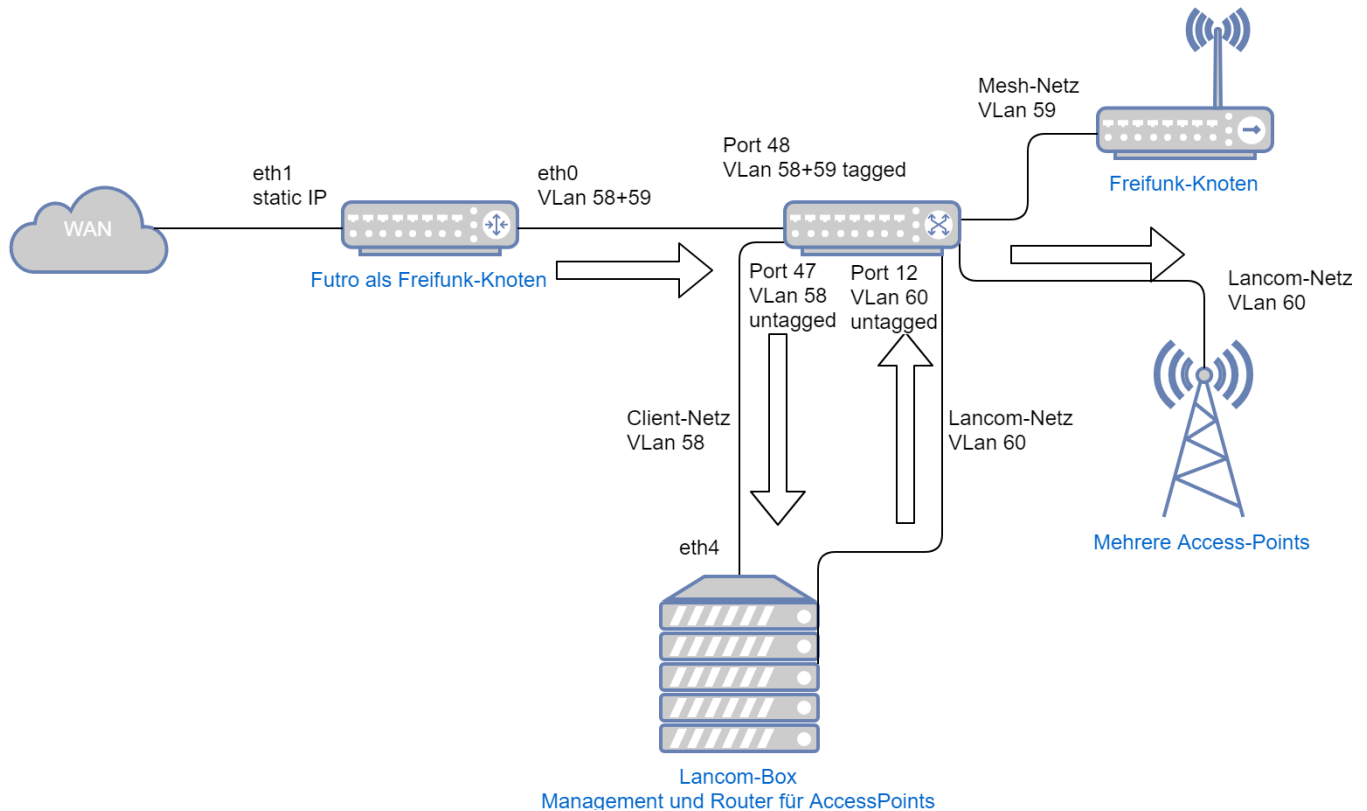

LAFP Selm

In Selm sind beim LAFP 16 AccessPoints der Marke Lancom im Einsatz.

Übersicht

Aktuell (Stand 28.03.2018)

Das Netzwerk in Selm nutzt folgende VLans

- 58: Freifunk-Client-Netz
- 59: Freifunk-Mesh-Netz
- 60: Lancom-Client/Management-Netz

Planung

Das Netzwerk in Selm nutzt folgende VLans

- 58: Freifunk-Client-Netz
- 59: Freifunk-Mesh-Netz
- 60: Lancom-Management-Netz