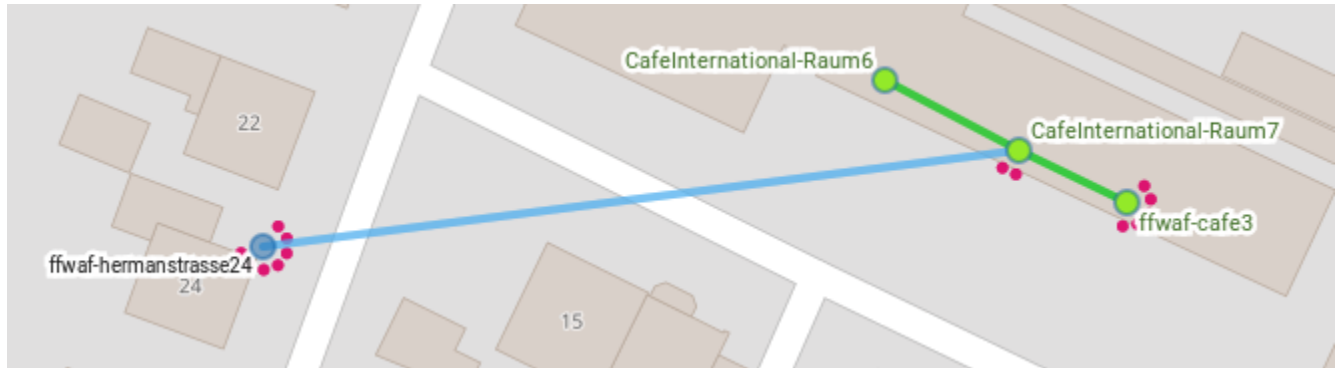

Café International

Das Café International Warendorf ist von der [Emsinsel](#) in die [Freiherr-von-Ketteler Schule](#) umgezogen. Die an der ehemaligen Schule noch bestehende Infrastruktur konnte jetzt wiederverwendet werden, d.h. das Rote Kreuz wird jetzt keine monatlichen Aufwände für eine LTE Lösung aufwenden müssen.

Zwischen ffwaf-hermanstrasse24 und CafeInternational-Raum7 ist eine p2p-Verbindung via einem NanoStation loco M5 Pärchen.

- Access Point: [https://\[2a03:2260:115:4300:46d9:e7ff:fe52:aeeff\]](https://[2a03:2260:115:4300:46d9:e7ff:fe52:aeeff]), Station: [https://\[2a03:2260:115:4300:46d9:e7ff:fe28:91d9\]](https://[2a03:2260:115:4300:46d9:e7ff:fe28:91d9])
- Das Management erfolgt via Freifunk. ffwaf-hermanstrasse24 liefert das über mesh_lan in vlan3, das vom AP zur Station gebridged wird. Es wurde das Konzept aus [Loadsharing](#) wiederverwendet.