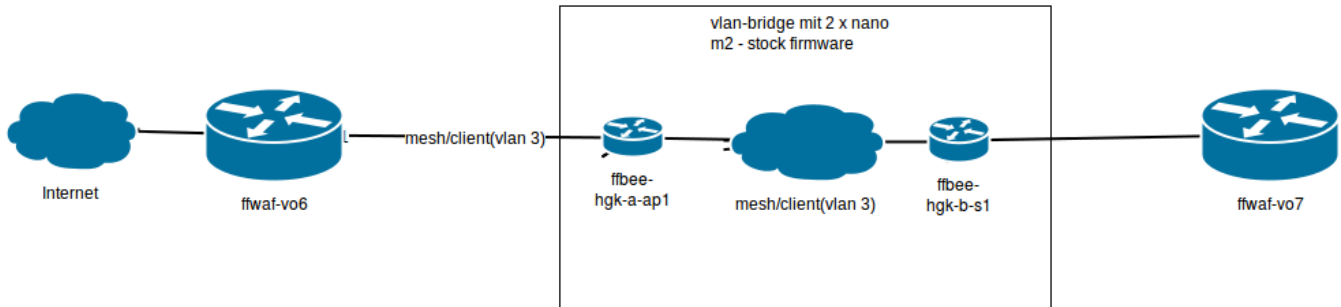

Heilig-Geist-Kirche Beelen

Installation wurde abgebaut: Das Kirchenasyl das wir da unterstützt haben, ist nicht mehr.

In Beelen haben wir auch was aufgebaut:

Beim *ffwaf-vo6* steht bei einem Menschen. *ffbee-hgk-a-ap1* wird via LAN angeschlossen, funkt zur Gegenstelle (*ffbee-hgk-b-s1*) rüber, wo wiederum *ffwaf-vo7* am LAN hängt. Management der Nano über ff-client-Netz.

ipv6 der nanos

AP1: 2A03:2260:115:3400:6A72:51FF:FE24:FDEE
S1: 2A03:2260:115:3400:6A72:51FF:FE0A:2C81

- Die Hardware muss noch wiederbeschafft werden.
- - Wiederbeschaffung der Hardware und Übermittlung der Rechnung an die Spender. [Paulo da Silva](#), 30 Nov 2016
- Die Passwörter der Nanos kennt nur der [Paulo da Silva](#). Das blöd! Die sollte auch noch jemand anderes kennen. Dazu müsste aber vielleicht ein Ort her, wo die Passwörter sicher hinterlegt werden können.