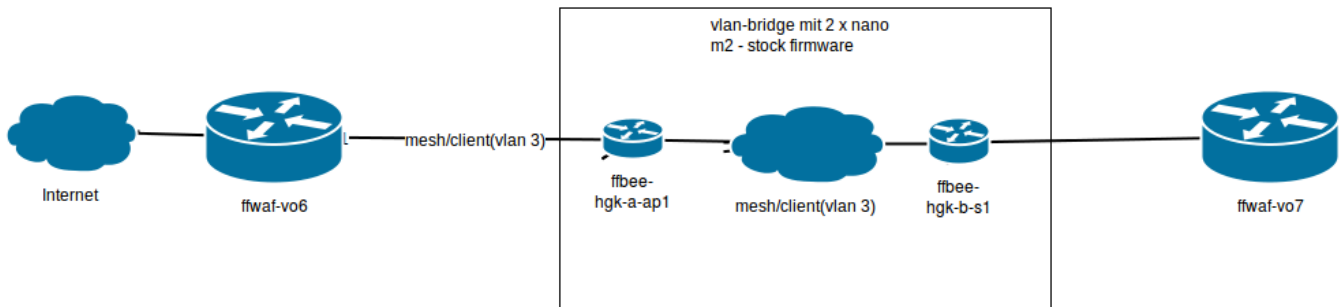

Heilig-Geist-Kirche Beelen

Installation wurde abgebaut: Das Kirchenasyl das wir da unterstützt haben, ist nicht mehr.

In Beelen haben wir auch was aufgebaut:

Beim *fwaf-vo6* steht bei einem Menschen. *ffbee-hgk-a-ap1* wird via LAN angeschlossen, funkt zur Gegenstelle (*ffbee-hgk-b-s1*) rüber, wo wiederum *fwaf-vo7* am LAN hängt. Management der Nano über ff-client-Netz.

ipv6 der nanos

AP1: 2A03:2260:115:3400:6A72:51FF:FE24:FDEE
S1: 2A03:2260:115:3400:6A72:51FF:FE0A:2C81

- Die Hardware muss noch wiederbeschafft werden.
 - Wiederbeschaffung der Hardware und Übermittlung der Rechnung an die Spender. [Paulo da Silva](#), 30 Nov 2016
- Die Passwörter der Nanos kennt nur der [Paulo da Silva](#). Das blöd! Die sollte auch noch jemand anderes kennen. Dazu müsste aber vielleicht ein Ort her, wo die Passwörter sicher hinterlegt werden können.