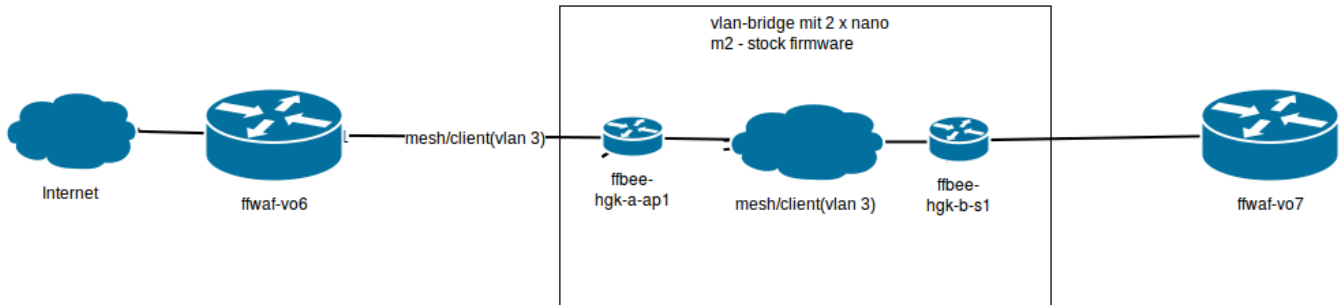

Heilig-Geist-Kirche Beelen

Installation wurde abgebaut: Das Kirchenasyl das wir da unterstützt haben, ist nicht mehr.

In Beelen haben wir auch was aufgebaut:

Beim *ffwaf-vo6* steht bei einem Menschen. *ffbee-hgk-a-ap1* wird via LAN angeschlossen, funkt zur Gegenstelle (*ffbee-hgk-b-s1*) rüber, wo wiederum *ffwaf-vo7* am LAN hängt. Management der Nano über ff-client-Netz.

ipv6 der nanos

AP1: 2A03:2260:115:3400:6A72:51FF:FE24:FDEE
S1: 2A03:2260:115:3400:6A72:51FF:FE0A:2C81

- Die Hardware muss noch wiederbeschafft werden.
 - Wiederbeschaffung der Hardware und Übermittlung der Rechnung an die Spender. [Paulo da Silva](#), 30 Nov 2016
- Die Passwörter der Nanos kennt nur der [Paulo da Silva](#). Das blöd! Die sollte auch noch jemand anderes kennen. Dazu müsste aber vielleicht ein Ort her, wo die Passwörter sicher hinterlegt werden können.