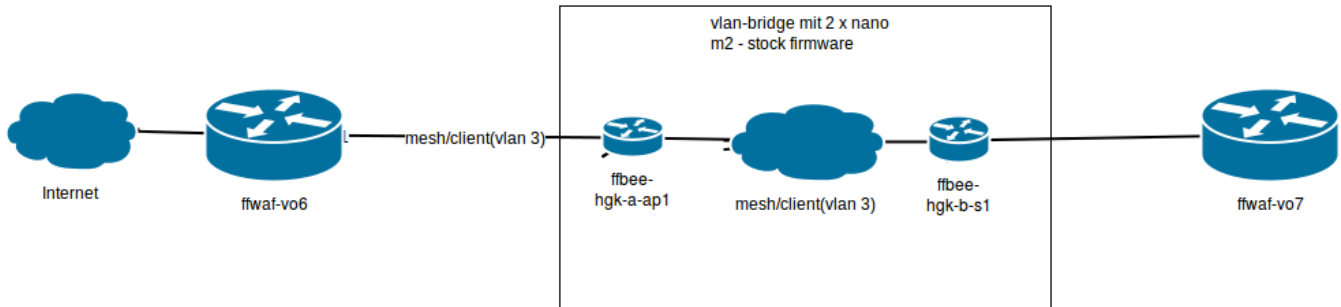

# Heilig-Geist-Kirche Beelen

Installation wurde abgebaut: Das Kirchenasyl das wir da unterstützt haben, ist nicht mehr.

In Beelen haben wir auch was aufgebaut:

Beim *ffwaf-vo6* steht bei einem Menschen. *ffbee-hgk-a-ap1* wird via LAN angeschlossen, funkt zur Gegenstelle (*ffbee-hgk-b-s1*) rüber, wo wiederum *ffwaf-vo7* am LAN hängt. Management der Nano über ff-client-Netz.

## ipv6 der nanos

AP1: 2A03:2260:115:3400:6A72:51FF:FE24:FDEE  
S1: 2A03:2260:115:3400:6A72:51FF:FE0A:2C81

- Die Hardware muss noch wiederbeschafft werden.
- - Wiederbeschaffung der Hardware und Übermittlung der Rechnung an die Spender. [Paulo da Silva](#), 30 Nov 2016
- Die Passwörter der Nanos kennt nur der [Paulo da Silva](#). Das blöd! Die sollte auch noch jemand anderes kennen. Dazu müsste aber vielleicht ein Ort her, wo die Passwörter sicher hinterlegt werden können.