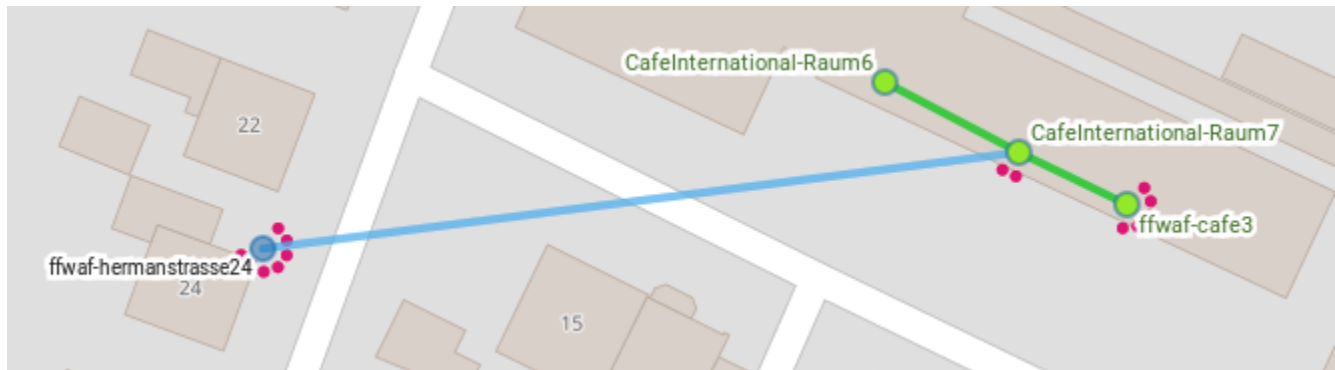

Café International

Das Café International Warendorf ist von der [Emsinsel](#) in die [Freiherr-von-Ketteler Schule](#) umgezogen. Die an der ehemaligen Schule noch bestehende Infrastruktur konnte jetzt wiederverwendet werden, d.h. das Rote Kreuz wird jetzt keine monatlichen Aufwände für eine LTE Lösung aufwenden müssen.

Zwischen ffwaf-hermanstrasse24 und CafeInternational-Raum7 ist eine p2p-Verbindung via einem NanoStation loco M5 Pärchen.

- Access Point: [https://\[2a03:2260:115:4300:46d9:e7ff:fe52:aeeff\]](https://[2a03:2260:115:4300:46d9:e7ff:fe52:aeeff]), Station: [https://\[2a03:2260:115:4300:46d9:e7ff:fe28:91d9\]](https://[2a03:2260:115:4300:46d9:e7ff:fe28:91d9])
- Das Management erfolgt via Freifunk. ffwaf-hermanstrasse24 liefert das über mesh_lan in vlan3, das vom AP zur Station gebridged wird. Es wurde das Konzept aus [Loadsharing](#) wiederverwendet.